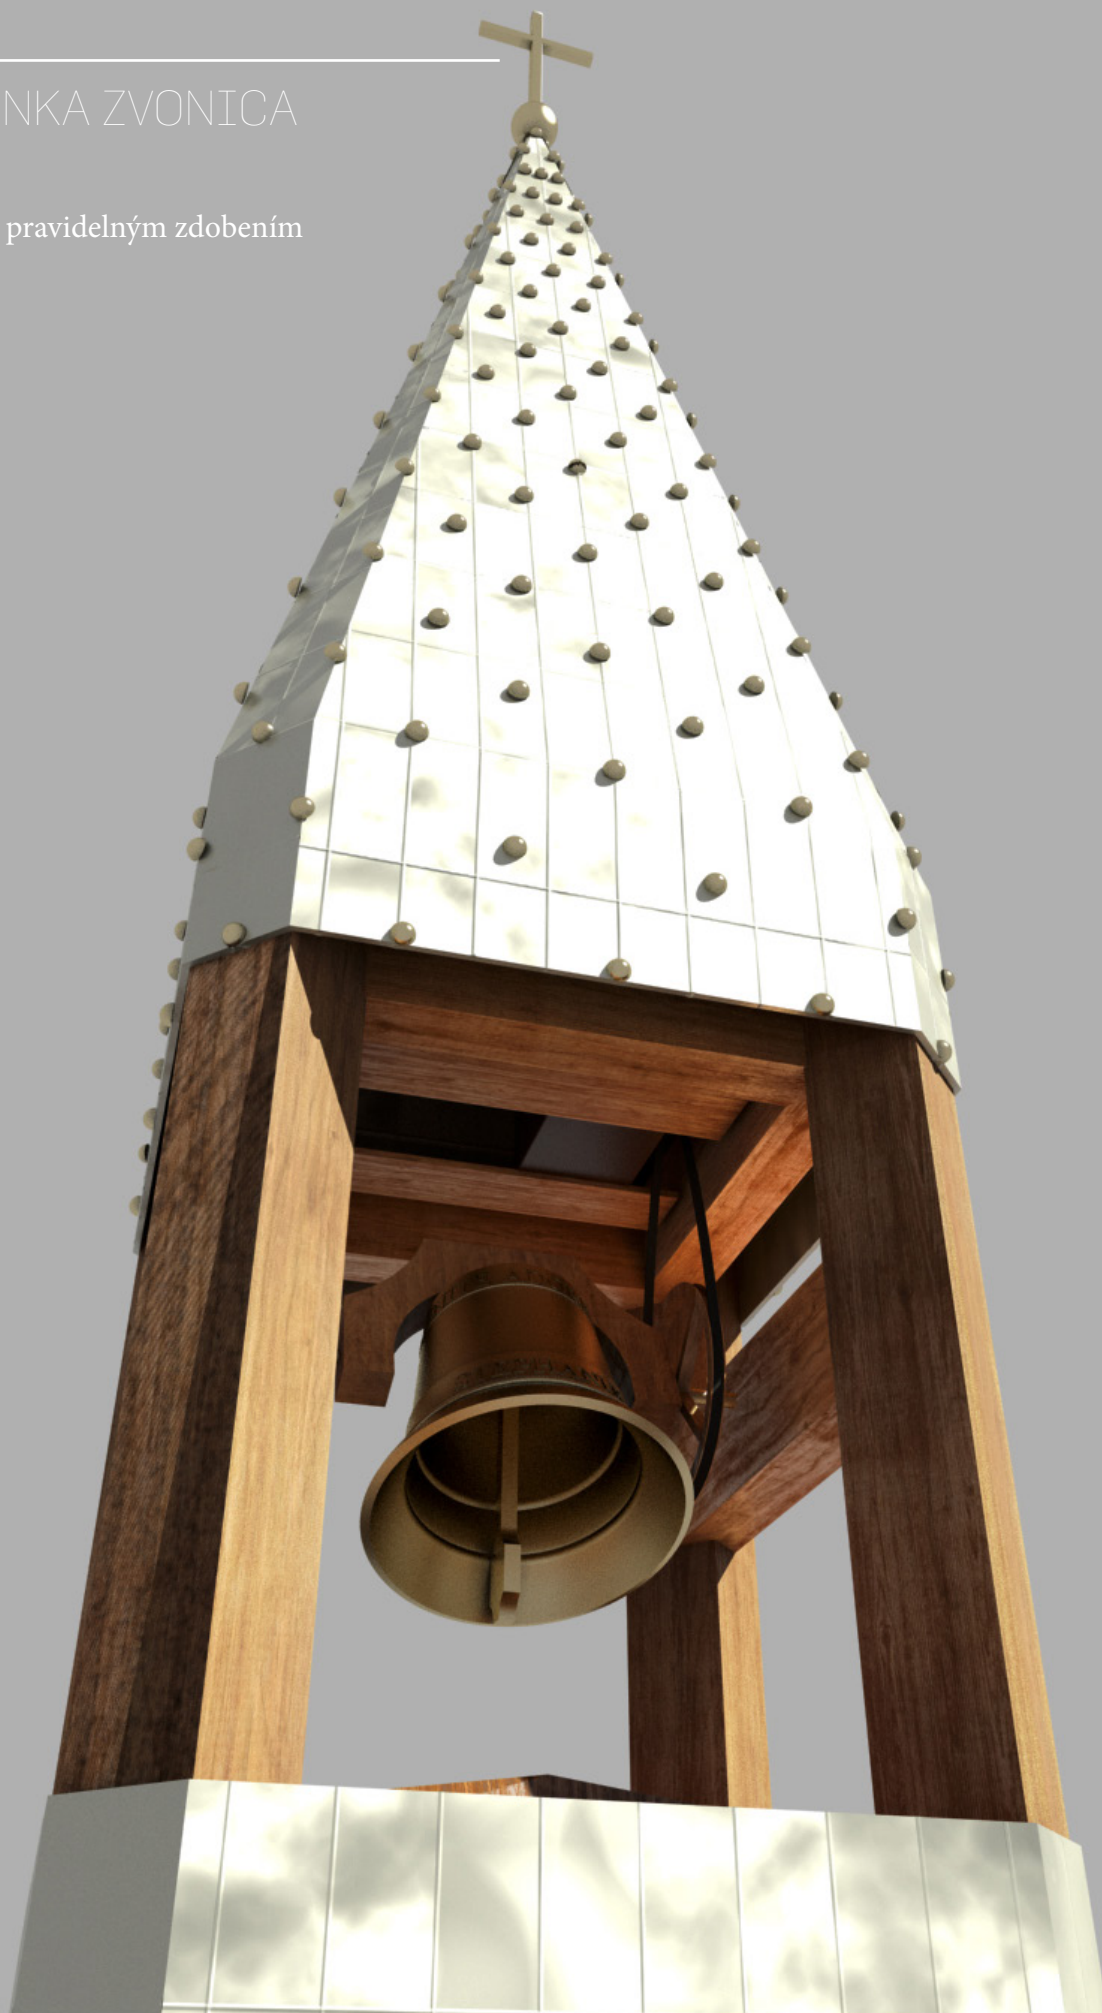

KAPLNKA ZVONICA

variant s pravidelným zdobením

KAPLNKA ZVONICA

variant s nepravidelným zdoběním

KAPLNKA ZVONICA

detail kotvenia zvona a elektrického pohonu

KAPLNKA ZVONICA

detail tela zvona

text: STEPHANUS a VENITE ADOREMUS