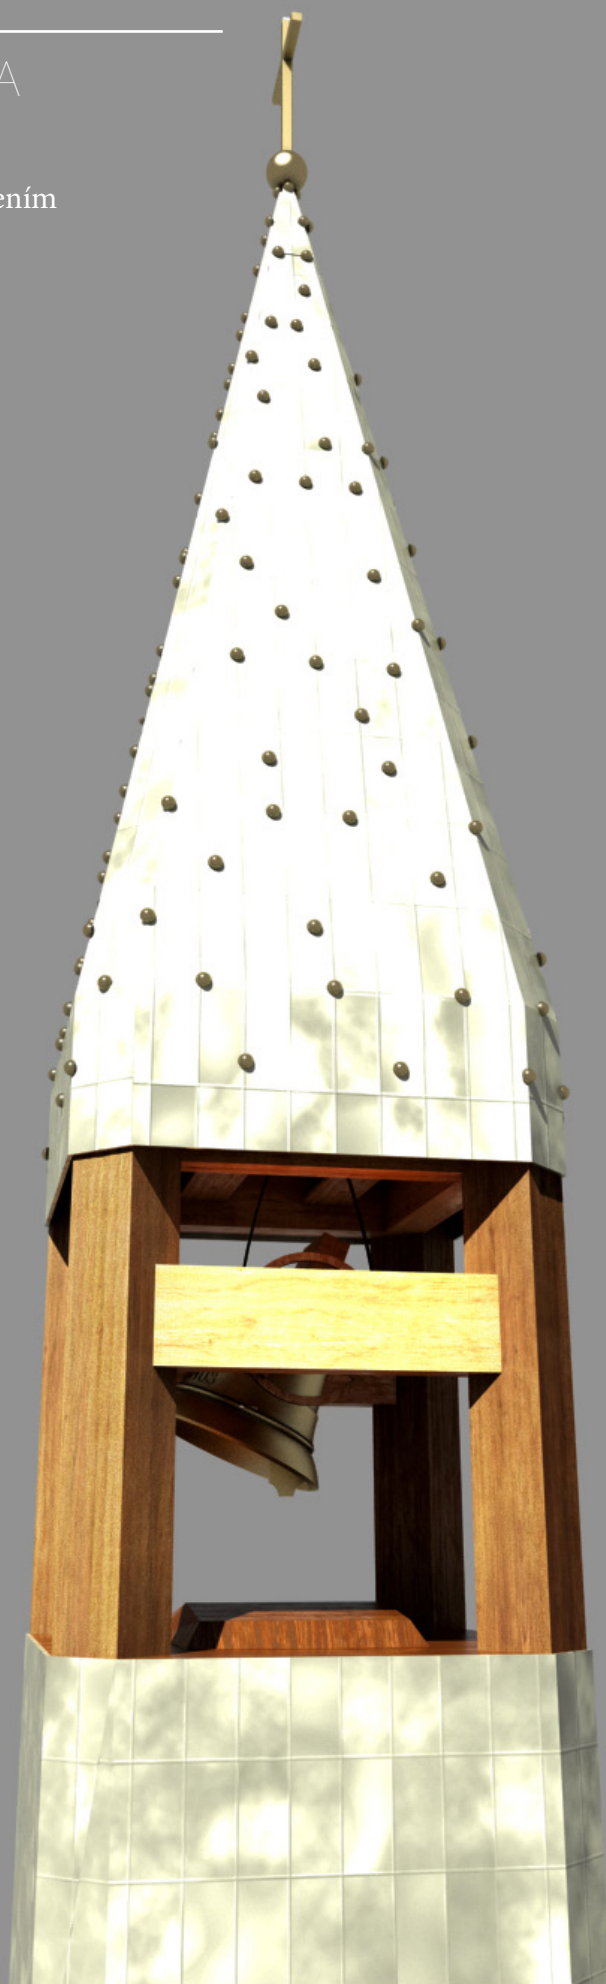

KAPLNKA ZVONICA

variant s pravidelným zdobením

KAPLNKA ZVONICA

variant s nepravidelným zdoběním

KAPLNKA ZVONICA

detail kotvenia zvona a elektrického pohonu

KAPLNKA ZVONICA

detail tela zvona

text: STEPHANUS a VENITE ADOREMUS